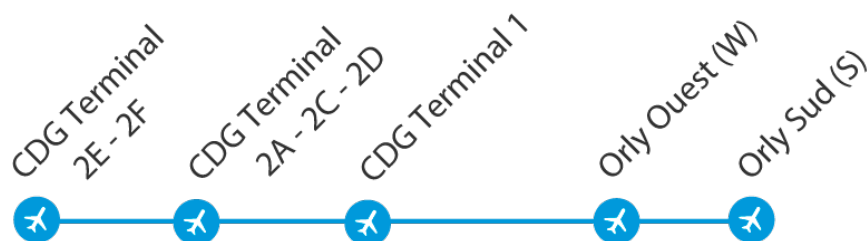

# CDG ↔ ORLY

Aéroport Paris-CDG

Aéroport Paris-Orly

**CDG Terminal 2E-2F**  
Porte/Gate E8 ou/or F9

**CDG Terminal 2A-2C-2D**  
Porte/Gate C10

**Orly Ouest (W)**  
Sortie/Exit D

**CDG Terminal 1**  
Porte/Gate 32

**Orly Sud (S)**  
Sortie/Exit L

**LE - BUS  
DIRECT**

## PLAN DU TERMINAL TERMINAL MAP