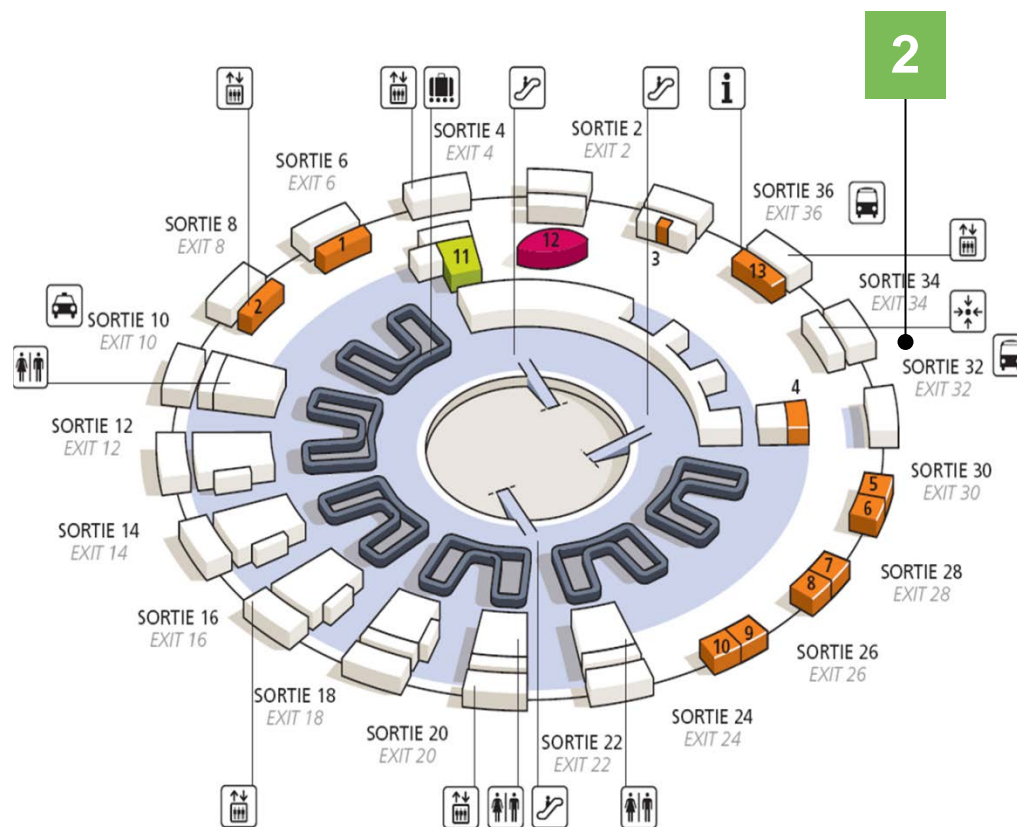

Suivre Fléchage / Follow The Arrows « Le Bus Direct »

PLAN DE QUARTIER LOCAL AREA MAP

PARIS

Arrêt / Bus stop : **Porte Maillot / Palais des Congrès**

Adresse / Address : 66 Bd Gouvion St-Cyr – Face à l'hôtel Méridien

Accès Métro / Acces by subway : **RER C – Métro 1**

Suivre fléchage / Follow the arrows « Le Bus Direct »

PLAN DU TERMINAL
TERMINAL MAP

ROISSY CDG

Arrêt / Bus stop : **Terminal 1**

Accès / Access : Niveau Arrivées / Arrivals level – Sortie / Exit 32