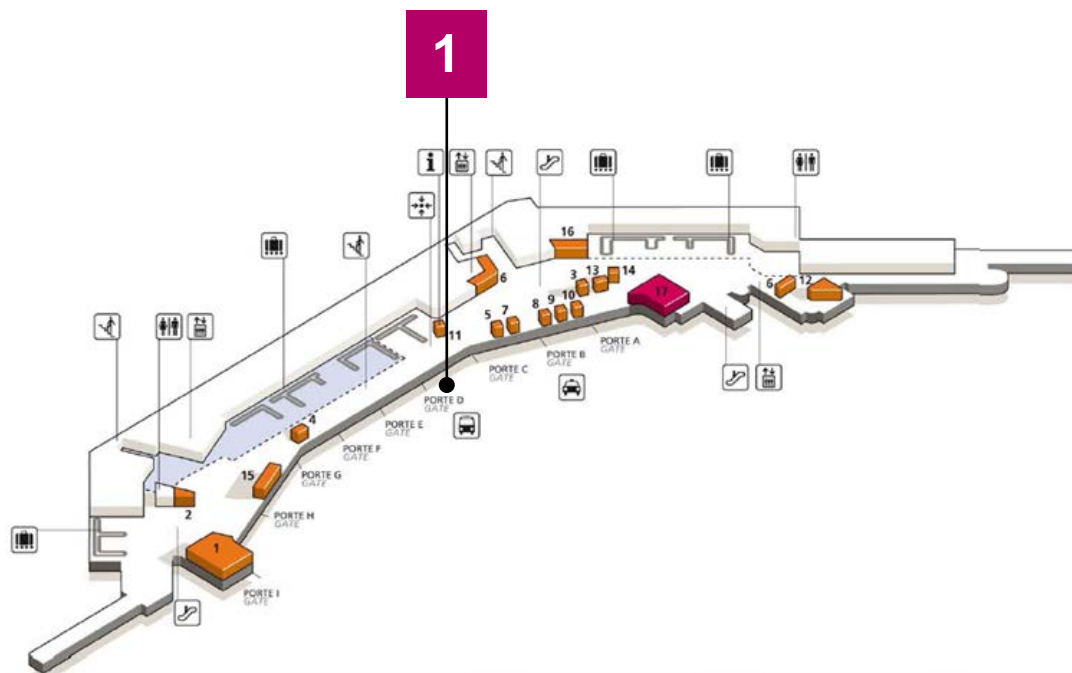

### PARIS

**Arrêt / Bus stop: Étoile/Champs-Élysées**

**Adresse / Address :** 2 Avenue Carnot

**Accès Métro / Access by subway :** RER A – Métro : 1-2-6

Suivre fléchage / Follow the arrows « Le Bus Direct »

# 1

## PLAN DU TERMINAL TERMINAL MAP