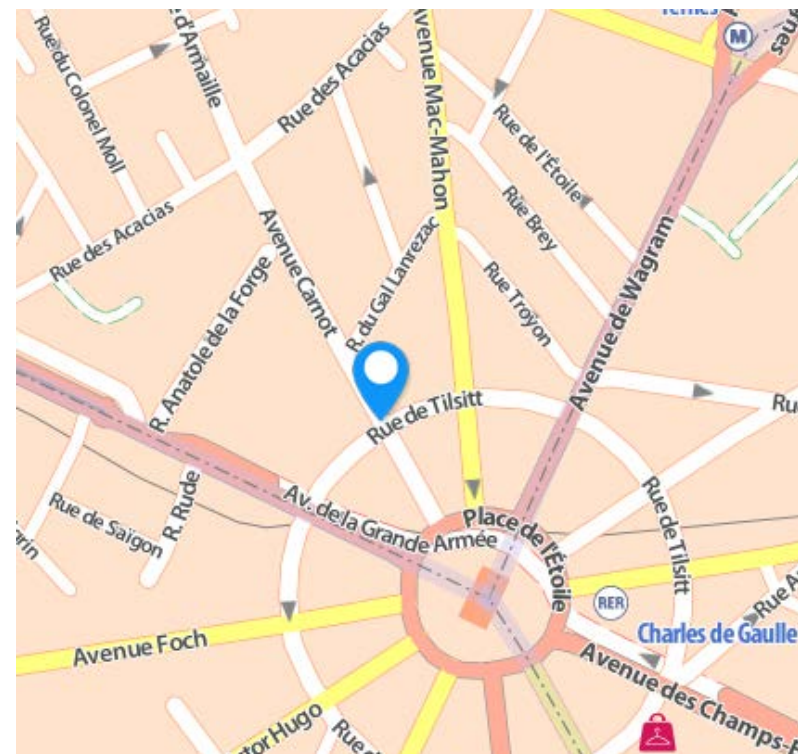

**Étoile / Champs-Élysées**  
2 Avenue Carnot

## PLAN DE QUARTIER LOCAL AREA MAP

### PARIS

**Arrêt / Bus stop: Étoile/Champs-Élysées**

**Adresse / Address :** 2 Avenue Carnot

**Accès Métro / Access by subway :** RER A – Métro : 1-2-6

Suivre fléchage / Follow the arrows « Le Bus Direct »

## PLAN DU TERMINAL TERMINAL MAP