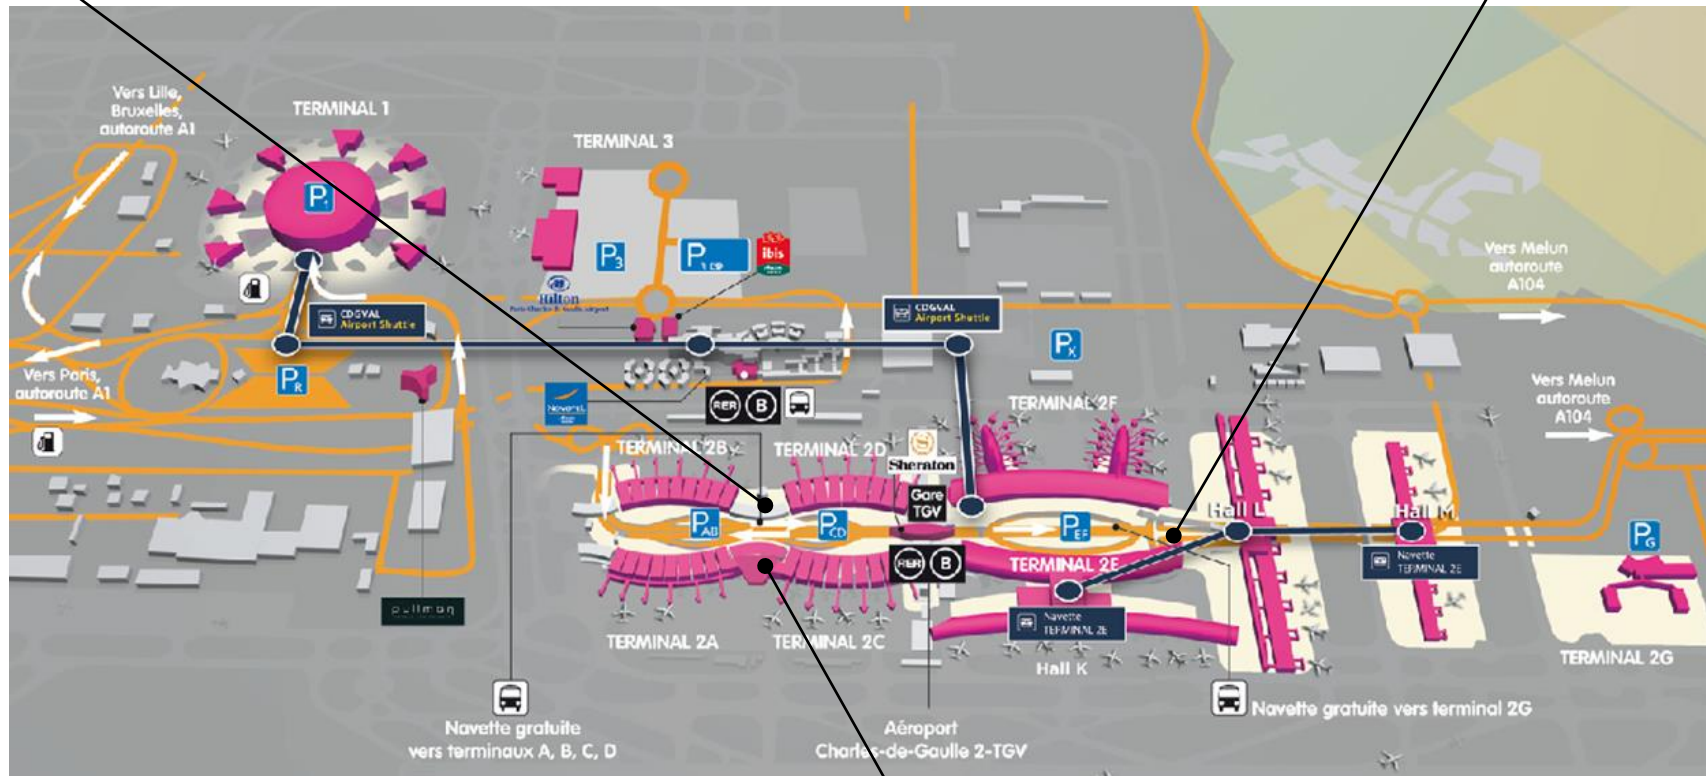

Orly Ouest (W)
Sortie/Exit D

Orly Sud (S)
Sortie/Exit L

PLAN DU TERMINAL TERMINAL MAP

ORLY

Arrêt / Bus stop : Terminal Ouest / West terminal

Accès / Access : Niveau Arrivées / Arrivals level – Sortie / Exit D

3

CDG ↔ ORLY

PLAN DU TERMINAL TERMINAL MAP

ORLY

Arrêt / Bus stop : **Terminal Sud / South terminal**

Accès / Access : Niveau Arrivées / Arrivals level – Sortie / Exit L

PLAN DU TERMINAL TERMINAL MAP

ROISSY CDG

Arrêt / Bus stop : **Terminal 1**

Accès / Access : Niveau Arrivées / Arrivals level – Sortie / Exit 32

3

CDG ↔ ORLY

PLAN DES TERMINAUX MAPS OF TERMINALS

ROISSY CDG

Arrêt / Bus stop : **Terminal 2B - 2D**
Accès / Access : Sortie / Exit D14

ROISSY CDG

Arrêt / Bus stop : **Terminal 2E - 2F**
Accès / Access : Sortie / Exit E8 – F9

ROISSY CDG

Arrêt / Bus stop : **Terminal 2A - 2C**
Accès / Access : Sortie / Exit C10