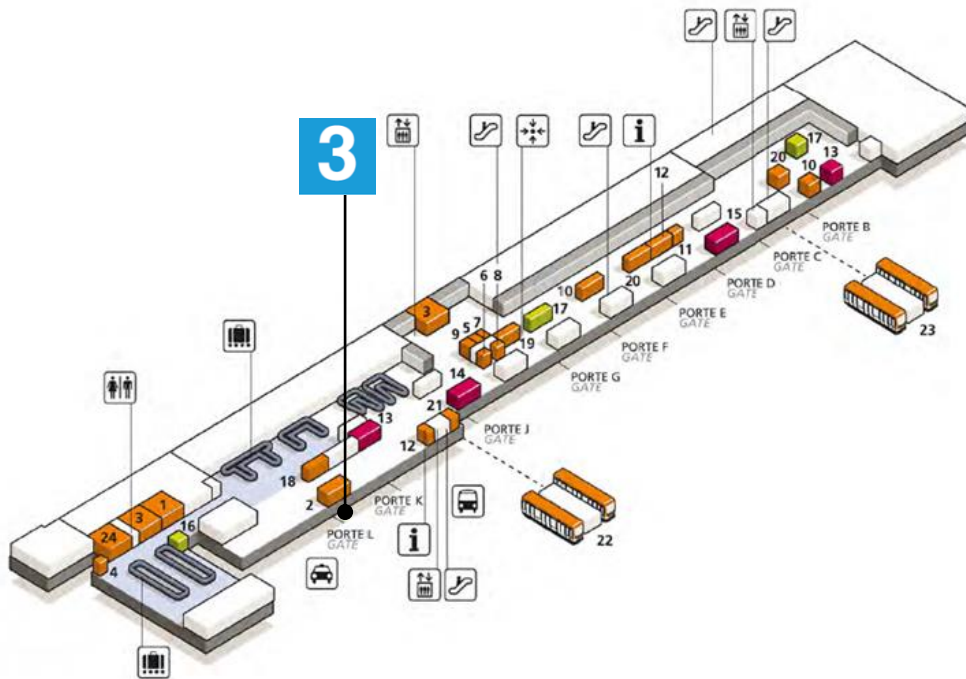

3

CDG ↔ ORLY

PLAN DU TERMINAL TERMINAL MAP

ORLY

Arrêt / Bus stop : **Terminal Sud / South terminal**

Accès / Access : Niveau Arrivées / Arrivals level – Sortie / Exit L

PLAN DU TERMINAL TERMINAL MAP

ROISSY CDG