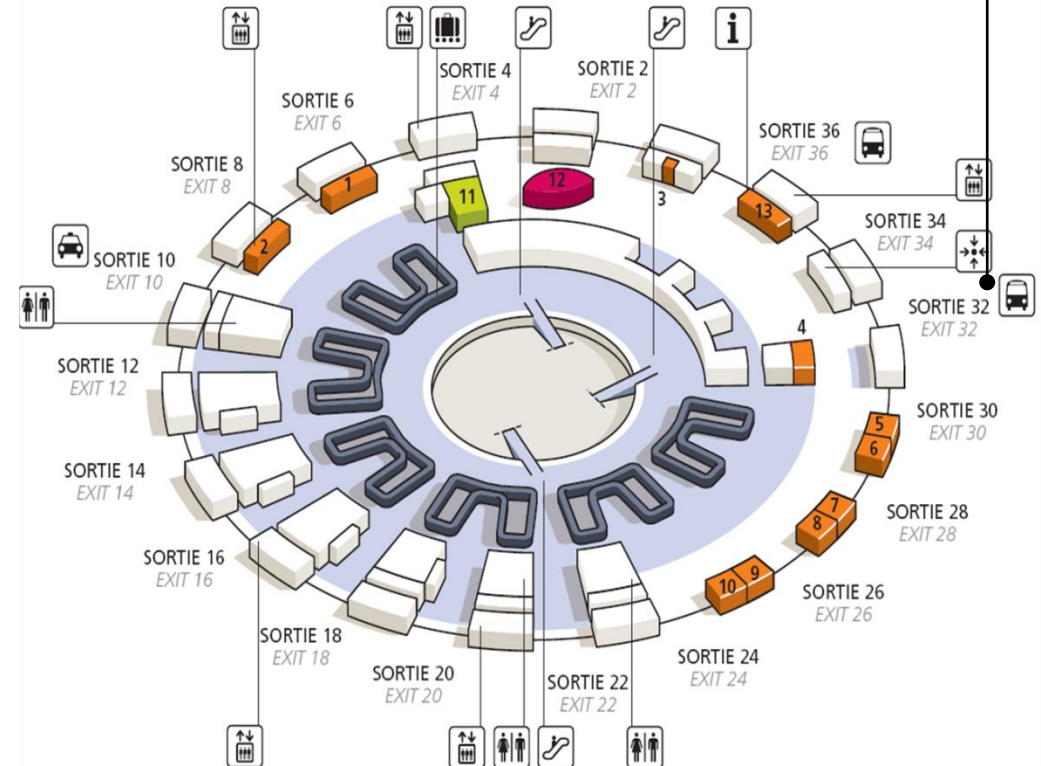

Orly Ouest (W)
Sortie/Exit D

Orly Sud (S)
Sortie/Exit L

PLAN DU TERMINAL TERMINAL MAP

ORLY

Arrêt / Bus stop : Terminal Ouest / West terminal

Accès / Access : Niveau Arrivées / Arrivals level – Sortie / Exit D

3

CDG ↔ ORLY

PLAN DU TERMINAL TERMINAL MAP

ORLY

Arrêt / Bus stop : **Terminal Sud / South terminal**

Accès / Access : Niveau Arrivées / Arrivals level – Sortie / Exit L

PLAN DU TERMINAL TERMINAL MAP

ROISSY CDG

Arrêt / Bus stop : **Terminal 1**

Accès / Access : Niveau Arrivées / Arrivals level – Sortie / Exit 32

3

CDG ↔ ORLY

PLAN DES TERMINAUX MAPS OF TERMINALS

ROISSY CDG

Arrêt / Bus stop : **Terminal 2B - 2D**
Accès / Access : Sortie / Exit D14