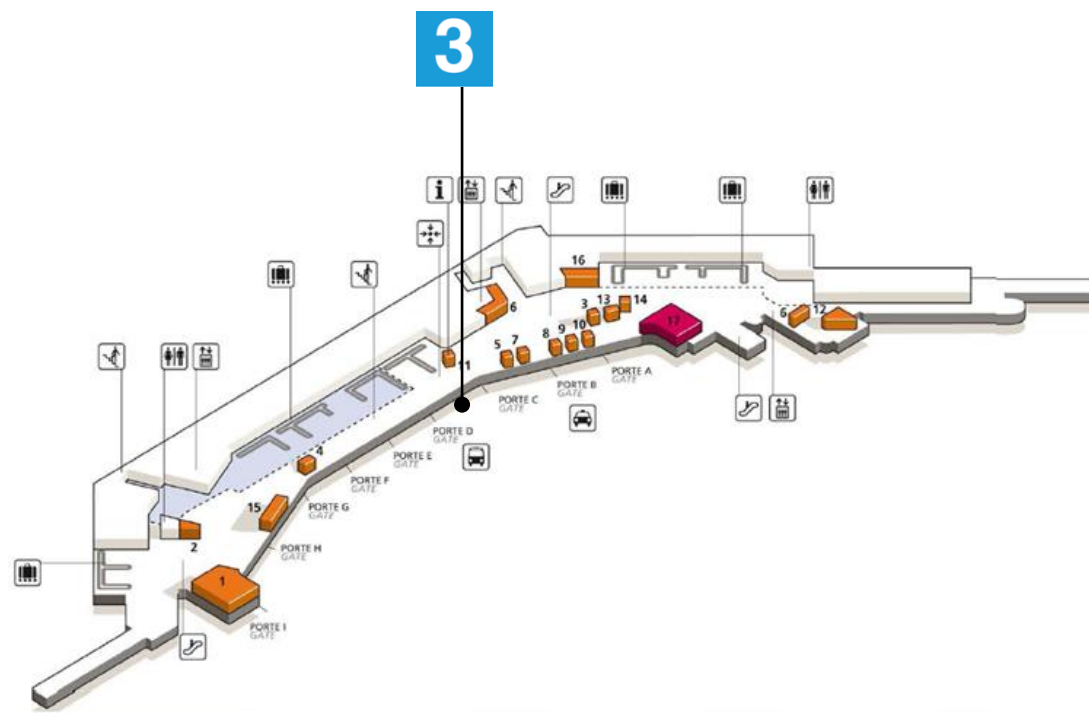

Orly Ouest (W)
Sortie/Exit D

Orly Sud (S)
Sortie/Exit L

PLAN DU TERMINAL TERMINAL MAP

ORLY

Arrêt / Bus stop : Terminal Ouest / West terminal

Accès / Access : Niveau Arrivées / Arrivals level – Sortie / Exit D