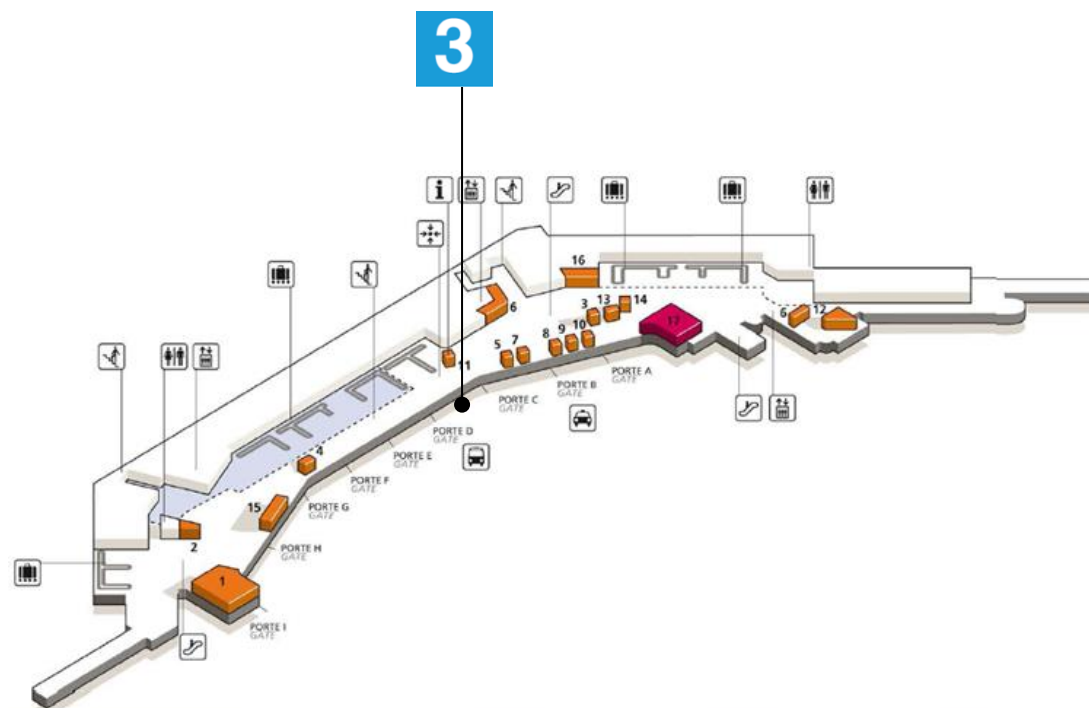

Orly 4 (Orly Sud)
Sortie/Exit 48a

**LE - BUS
DIRECT**

PLAN DU TERMINAL TERMINAL MAP

ORLY

Arrêt / Bus stop : Orly 1, 2, 3 (Orly Ouest)

Accès / Access : Niveau Arrivées / Arrivals level – Sortie / Exit 18a

3

CDG ↔ ORLY

ROISSY CDG

Arrêt / Bus stop : **Terminal 2E - 2F**

Accès / Access : Sortie / Exit E8 – F9