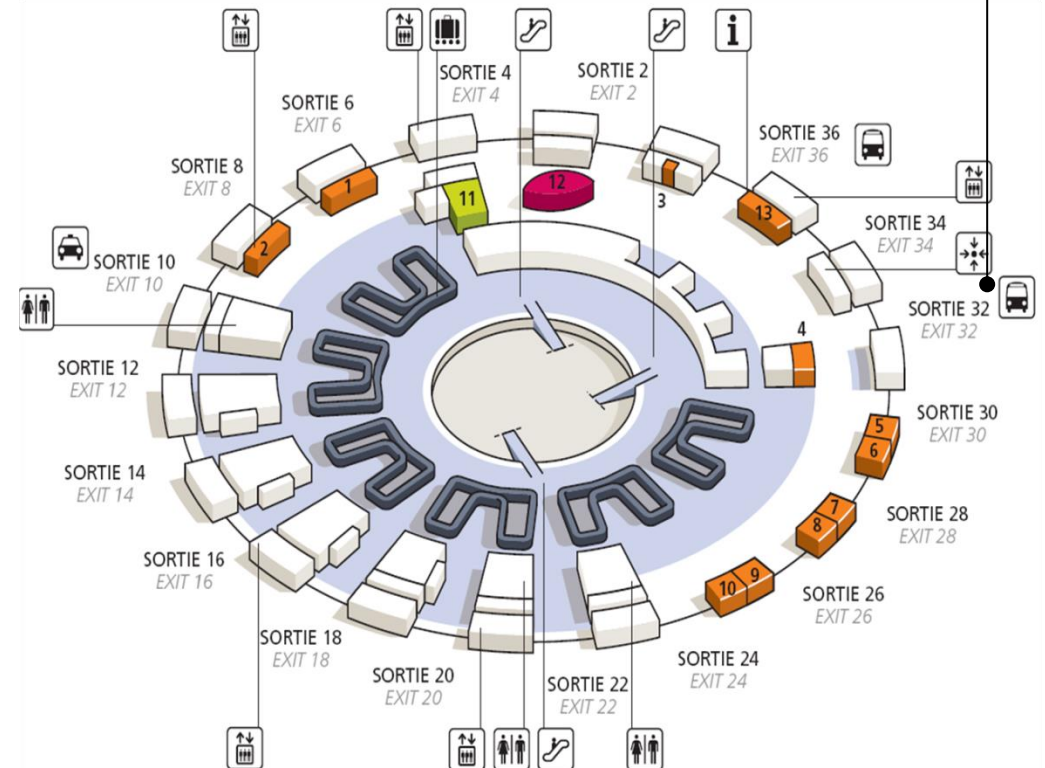

PLAN DU TERMINAL TERMINAL MAP

ORLY

Arrêt / Bus stop : Orly 4 (Orly Sud)

Accès / Access : Niveau Arrivées / Arrivals level – Sortie / Exit 48a

PLAN DU TERMINAL TERMINAL MAP

ROISSY CDG

Arrêt / Bus stop : Terminal 1

Accès / Access : Niveau Arrivées / Arrivals level – Sortie / Exit 32

3

CDG ↔ ORLY

PLAN DES TERMINAUX MAPS OF TERMINALS

ROISSY CDG

Arrêt / Bus stop : **Terminal 2A - 2C - 2D**

Accès / Access : Sortie / Exit C10