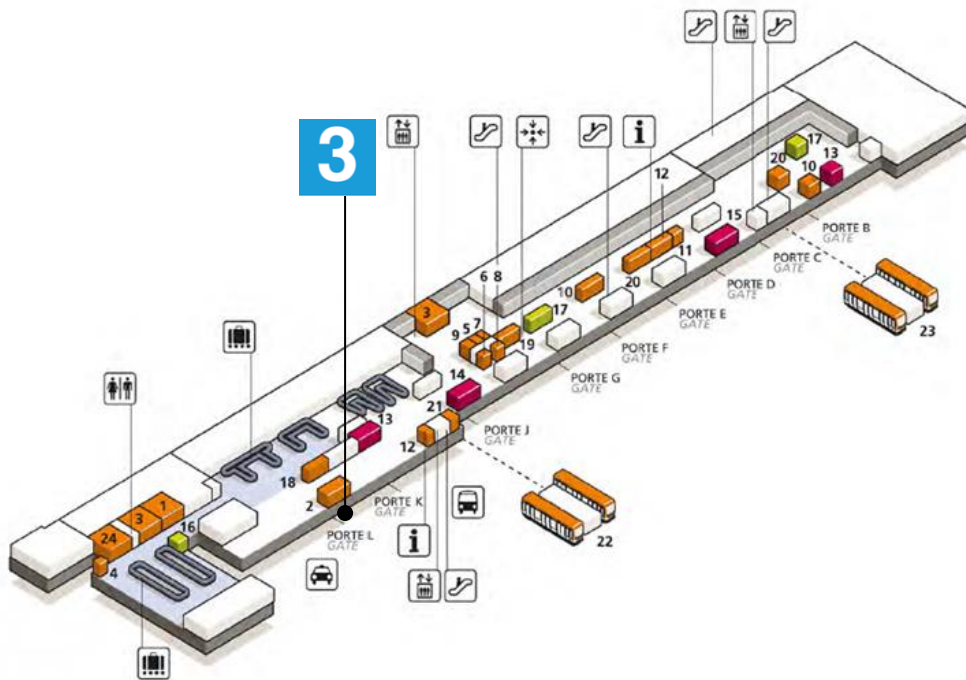

3

CDG ↔ ORLY

PLAN DU TERMINAL TERMINAL MAP

ORLY

Arrêt / Bus stop : Orly 4 (Orly Sud)

Accès / Access : Niveau Arrivées / Arrivals level – Sortie / Exit 48a