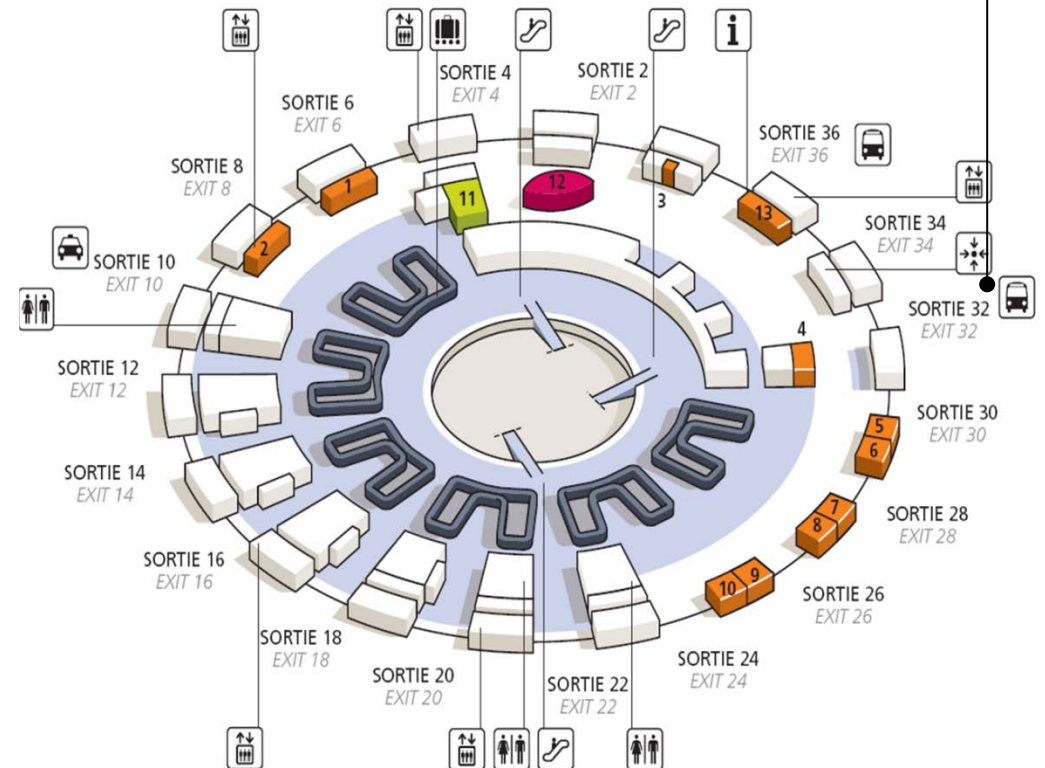

PLAN DU TERMINAL TERMINAL MAP

ROISSY CDG

Arrêt / Bus stop : **Terminal 1**

Accès / Access : Niveau Arrivées / Arrivals level – Sortie / Exit 32