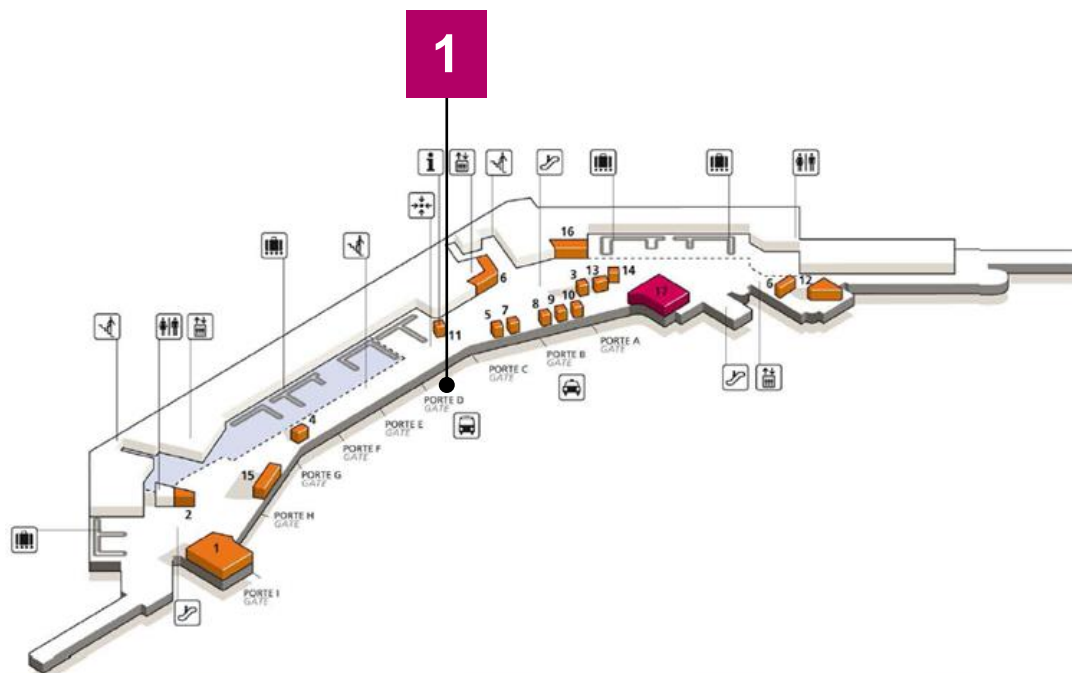

Étoile / Champs-Élysées
2 Avenue Carnot

Orly 1, 2, 3 (Orly 1, 2, 3)
Sortie/Exit 18a

Trocadéro
10 Place du Trocadéro

PLAN DE QUARTIER LOCAL AREA MAP

PARIS

Arrêt / Bus stop: Étoile/Champs-Élysées

Adresse / Address : 2 Avenue Carnot

Accès Métro / Access by subway : RER A – Métro : 1-2-6

Suivre fléchage / Follow the arrows « Le Bus Direct »

1

ORLY AEROPORT ↔ PARIS

PLAN DU TERMINAL TERMINAL MAP

ORLY

Arrêt / Bus stop : **Orly 1, 2, 3 (Orly Ouest)**

Accès / Access : Niveau Arrivées / Arrivals level – Sortie / Exit 18a

PLAN DU TERMINAL TERMINAL MAP

ORLY

Arrêt / Bus stop : **Orly 4 (Orly Sud)**

Accès / Access : Niveau Arrivées / Arrivals level – Sortie / Exit 48a