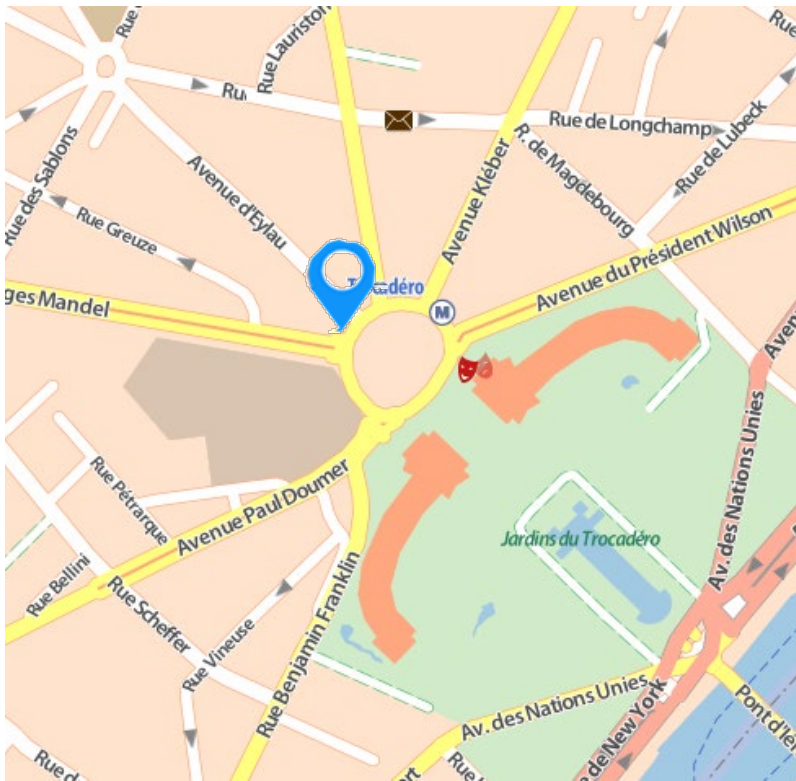

Étoile / Champs-Élysées
2 Avenue Carnot

Orly 1, 2, 3 (Orly 1, 2, 3)
Sortie/Exit 18a

Trocadéro
10 Place du Trocadéro

PLAN DE QUARTIER LOCAL AREA MAP

PARIS

Arrêt / Bus stop: Étoile/Champs-Élysées

Adresse / Address : 2 Avenue Carnot

Accès Métro / Access by subway : RER A – Métro : 1-2-6

Suivre fléchage / Follow the arrows « Le Bus Direct »

1

ORLY AEROPORT ↔ PARIS

PLAN DE QUARTIER LOCAL AREA MAP

PARIS

Arrêt / Bus stop: Trocadéro

Adresse / Address : 10 Place du Trocadéro - Entre Av d'Eylau et Av Georges Mandel

Accès Métro / Access by subway : Métro : 6-9

PLAN DE QUARTIER LOCAL AREA MAP

PARIS

Arrêt / Bus stop : Gare Montparnasse

Adresse / Address : Rue du Commandant Mouchotte

Accès Métro ou gare SNCF / Access by subway or railway station : Porte/Exit Océane

1

ORLY AEROPORT ↔ PARIS

PLAN DU TERMINAL TERMINAL MAP

ORLY

Arrêt / Bus stop : **Orly 1, 2, 3 (Orly Ouest)**

Accès / Access : Niveau Arrivées / Arrivals level – Sortie / Exit 18a

PLAN DU TERMINAL TERMINAL MAP