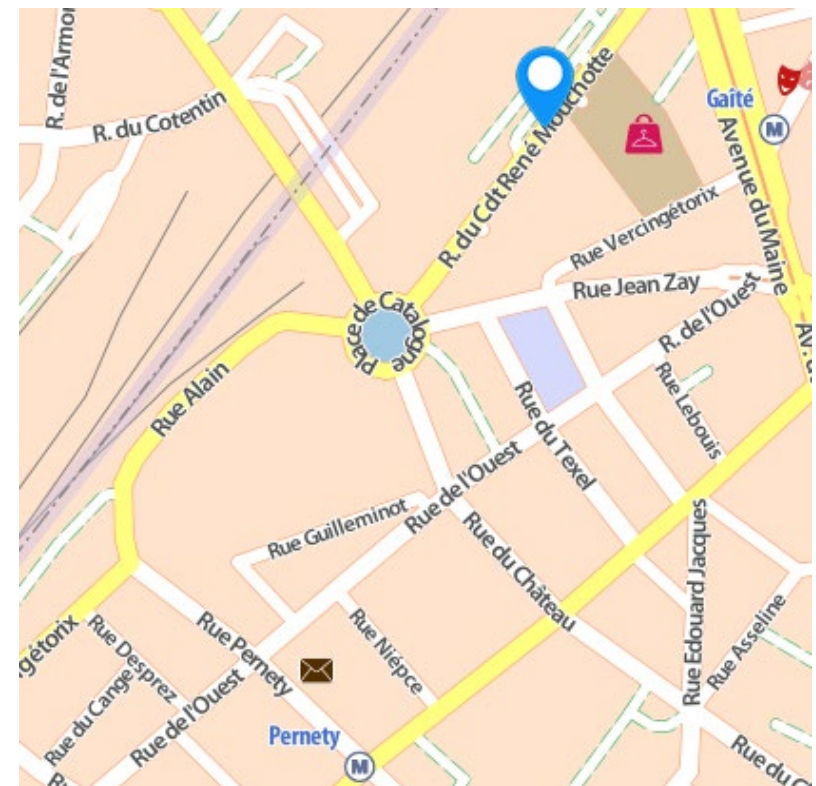

Étoile / Champs-Élysées
2 Avenue Carnot

Orly 1, 2, 3 (Orly 1, 2, 3)
Sortie/Exit 18a

Trocadéro
10 Place du Trocadéro

PLAN DE QUARTIER LOCAL AREA MAP

PARIS

Arrêt / Bus stop: Étoile/Champs-Élysées

Adresse / Address : 2 Avenue Carnot

Accès Métro / Access by subway : RER A – Métro : 1-2-6

Suivre fléchage / Follow the arrows « Le Bus Direct »

1

ORLY AEROPORT ↔ PARIS

PLAN DE QUARTIER LOCAL AREA MAP

PARIS

Arrêt / Bus stop: Trocadéro

Adresse / Address : 10 Place du Trocadéro - Entre Av d'Eylau et Av Georges Mandel

Accès Métro / Access by subway : Métro : 6-9

PLAN DE QUARTIER LOCAL AREA MAP

PARIS

Arrêt / Bus stop : Gare Montparnasse

Adresse / Address : Rue du Commandant Mouchotte

Accès Métro ou gare SNCF / Access by subway or railway station : Porte/Exit Océane

1

ORLY AEROPORT ↔ PARIS

PLAN DU TERMINAL TERMINAL MAP

ORLY

Arrêt / Bus stop : **Orly 1, 2, 3 (Orly Ouest)**

Accès / Access : Niveau Arrivées / Arrivals level – Sortie / Exit 18a

PLAN DU TERMINAL TERMINAL MAP