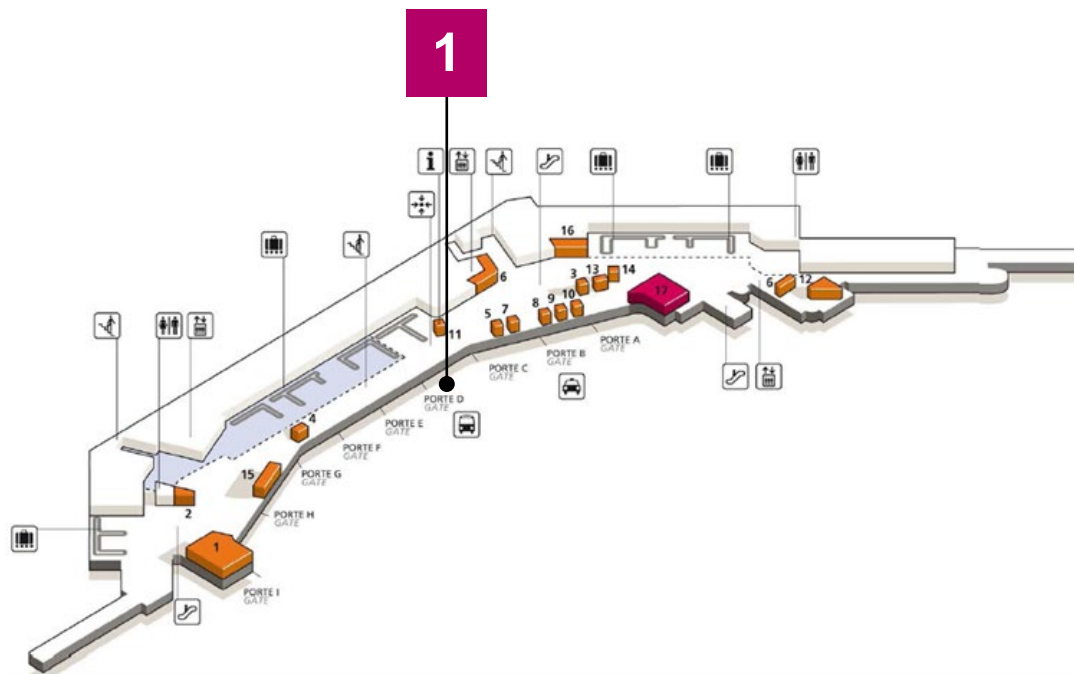

Accès Métro / Access by subway : Métro : 6-9

PLAN DE QUARTIER LOCAL AREA MAP

PARIS

Arrêt / Bus stop : Gare Montparnasse

Adresse / Address : Rue du Commandant Mouchotte

Accès Métro ou gare SNCF / Access by subway or railway station : Porte/Exit Océane

1

ORLY AEROPORT ↔ PARIS

PLAN DU TERMINAL TERMINAL MAP

ORLY

Arrêt / Bus stop : **Orly 1, 2, 3 (Orly Ouest)**

Accès / Access : Niveau Arrivées / Arrivals level – Sortie / Exit 18a

PLAN DU TERMINAL TERMINAL MAP

ORLY

Arrêt / Bus stop : **Orly 4 (Orly Sud)**

Accès / Access : Niveau Arrivées / Arrivals level – Sortie / Exit 48a